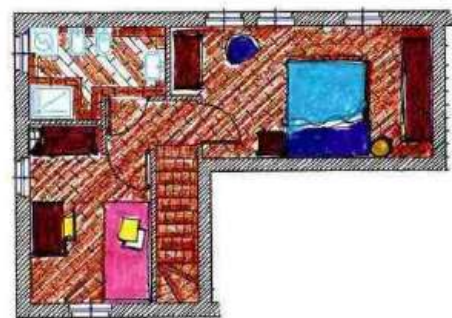

# Casale Le Ripe

Casale Le Ripe è costituito da 3 rustici ristrutturati suddivisi in 10 appartamenti di varie dimensioni: ognuno di essi ha un'ampia zona giorno e 2 o 3 camere con 2 bagni (arredamento non incluso). Tutti gli appartamenti, hanno un giardino privato con un'area pavimentata in pietra dove potrete pranzare godendo dello splendido panorama delle colline toscane.

Piscina

Gazebo

Casale Le Ripe

Ingresso

# Casale Le Ripe – Appartamento 9

Quadrilocale composta da soggiorno/cucina, 1 camera e 1 bagno al piano terra, 2 camere con bagno al piano primo, scala interna in cotto. Collocato nel secondo rustico del casale, gode di una splendida vista sul borgo di Toiano. Questo appartamento è dotato di un grande giardino privato che abbraccia l'intero piano terra. Un camminamento in ghiaia conduce alla piscina e all'ingresso della proprietà.

Bagno

Camera al primo piano